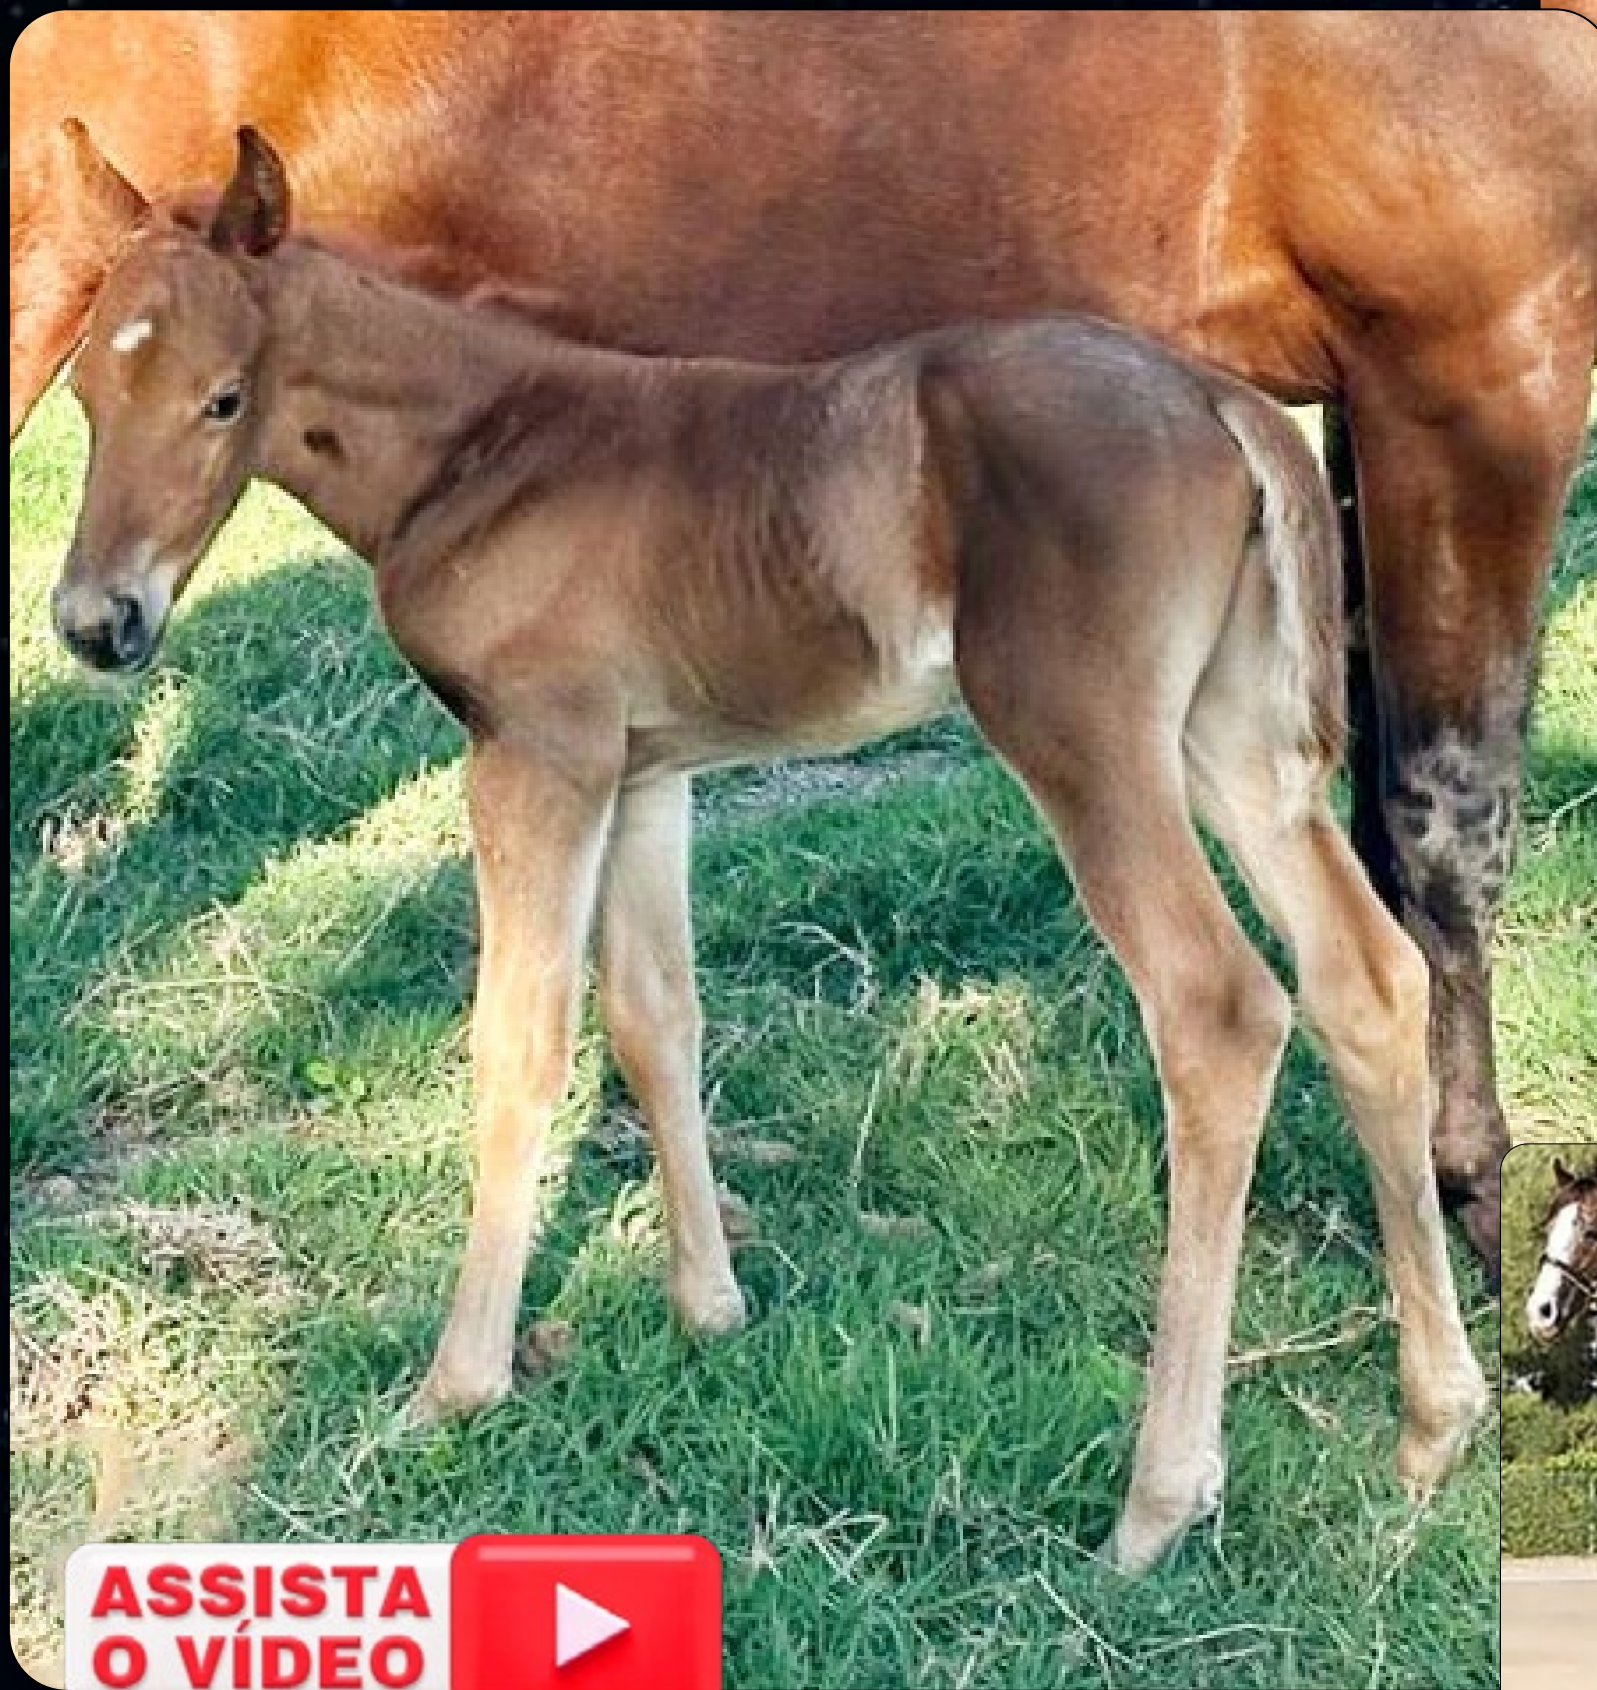

Além de atleta ela trauma reserva sanguínea que é a junção do melhor da atualidade com uma mãe base Caruana através do incrível Hobby Top Cody, um ótimo pai e avô materno, já na vaquejada sua mãe é irmã do super Clandestino O Cavallo De Aço.

LOTE

Estrelas
08

LOCALIZAÇÃO: BAURU - SP

VENDEDOR: RANCHO GG

COMPRADOR ESCOLHE O NOME

REG. ANDAMENTO - QM - PO - FÊMEA - 18/06/2023

ASSISTA
O VÍDEO

DASH FOR CASH